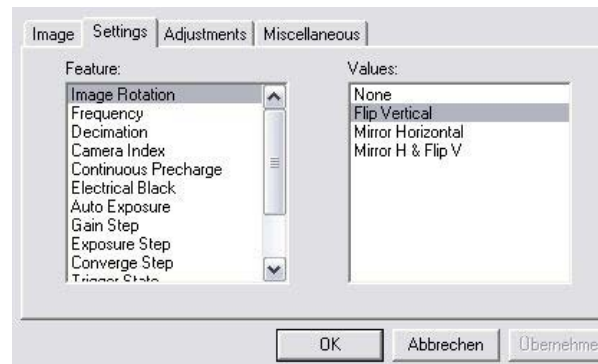

1.3 Megapixel CMOS-Kamera

Bildgrösse und Bilder pro Sekunde:

- 1280 X 1024 Pixel mit 27 fps
- 1024 X 768 Pixel mit 44 fps
- 800 X 600 Pixel mit 70 fps
- 640 X 480 Pixel mit 100 fps
- 320 X 240 Pixel mit 350 fps
- 220 X 220 Pixel 484 fps

Features:

- Echtzeit Videoaufnahme auf Festplatte oder RAM
- Bedienung wie bei einem Videorekorder
- Steuerung der Kameraparameter wie Belichtungszeit, Gain, Auflösung etc.
- Bilderexport als BMP, TIFF, JPEG, PNG, FITS oder AVI
- Zeitstempel absolut und relativ (Date/Time)
- Verschiedene Kompressionsverfahren
- Bayer conversion
- Thumbnail Darstellung
- Time Laps Rekorder Funktion

Preise: EUR 1.996,00 netto

StreamPix Software und SMX-150M Kamera

Einstellung der Kamera Parameter

Software Plug-In Module

Mit Hilfe der Plug-In Module kann die fertige Sequenz Bild für Bild automatisch nachbearbeitet werden. So ist es z.B. möglich, die Bilddaten einer Farbkamera erst als monochrome RAW Daten mit hoher Geschwindigkeit abzuspeichern, und danach über den Bayer Converter mit Farbinformation zu versehen. Eine grosse Auswahl an Plug-In Modulen stehen in der Grundversion zur Auswahl.

- Window Leveling
- Audio Notes
- Timestamp Analyzer
- Time Overlay
- Overlay Comments
- LUT Processor
- Levels
- Image Converter
- Histogram
- Grey Level Average
- Deinterlace Plugin
- Color Balance
- Brightness / Contrast / Gamma Correction
- Bitmap Overlay
- Bayer Converter
- 1D Fast Fourier Transform

EHD imaging GmbH
Zum Rennplatz 15
49401 Damme
Telefon: 05491-2090
Fax: 05491-2098
E-Mail: info@ehd.de