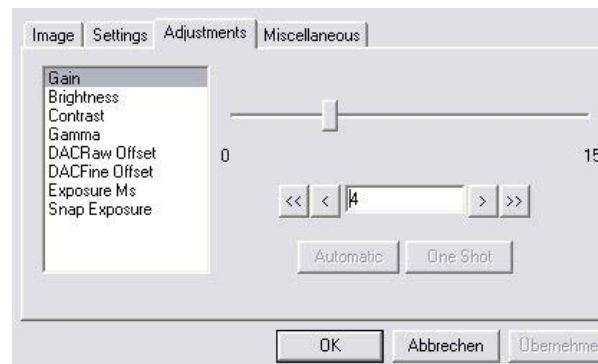

1.3 Megapixel CMOS-Kamera

Bildgrösse und Bilder pro Sekunde:

- 1280 X 1024 Pixel mit 27 fps
- 1024 X 768 Pixel mit 44 fps
- 800 X 600 Pixel mit 70 fps
- 640 X 480 Pixel mit 100 fps
- 320 X 240 Pixel mit 350 fps
- 220 X 220 Pixel 484 fps

Features:

- Echtzeit Videoaufnahme auf Festplatte oder RAM
- Bedienung wie bei einem Videorekorder
- Steuerung der Kameraparameter wie Belichtungszeit, Gain, Auflösung etc.
- Bilderexport als BMP, TIFF, JPEG, PNG, FITS oder AVI
- Zeitstempel absolut und relativ (Date/Time)
- Verschiedene Kompressionsverfahren
- Bayer conversion
- Thumbnail Darstellung
- Time Laps Rekorder Funktion

Preise: EUR 1.996,00 netto

StreamPix Software und SMX-150M Kamera

Einstellung der Kamera Parameter

Software Plug-In Module

Mit Hilfe der Plug-In Module kann die fertige Sequenz Bild für Bild automatisch nachbearbeitet werden. So ist es z.B. möglich, die Bilddaten einer Farbkamera erst als monochrome RAW Daten mit hoher Geschwindigkeit abzuspeichern, und danach über den Bayer Converter mit Farbinformation zu versehen. Eine grosse Auswahl an Plug-In Modulen stehen in der Grundversion zur Auswahl.

- Window Leveling
- Audio Notes
- Timestamp Analyzer
- Time Overlay
- Overlay Comments
- LUT Processor
- Levels
- Image Converter
- Histogram
- Grey Level Average
- Deinterlace Plugin
- Color Balance
- Brightness / Contrast / Gamma Correction
- Bitmap Overlay
- Bayer Converter
- 1D Fast Fourier Transform

EHD imaging GmbH
Zum Rennplatz 15
49401 Damme
Telefon: 05491-2090
Fax: 05491-2098
E-Mail: info@ehd.de