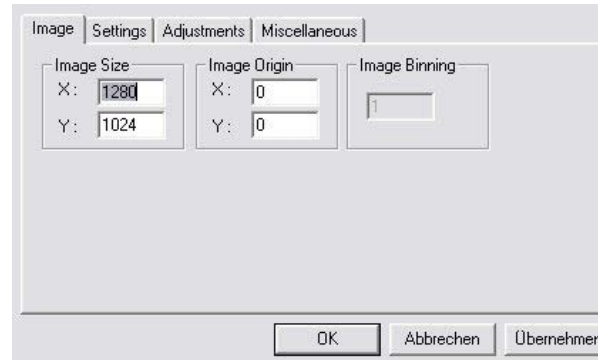

1.3 Megapixel CMOS-Kamera

Bildgrösse und Bilder pro Sekunde:

- 1280 X 1024 Pixel mit 27 fps
- 1024 X 768 Pixel mit 44 fps
- 800 X 600 Pixel mit 70 fps
- 640 X 480 Pixel mit 100 fps
- 320 X 240 Pixel mit 350 fps
- 220 X 220 Pixel 484 fps

Features:

- Echtzeit Videoaufnahme auf Festplatte oder RAM
- Bedienung wie bei einem Videorekorder
- Steuerung der Kameraparameter wie Belichtungszeit, Gain, Auflösung etc.
- Bilderexport als BMP, TIFF, JPEG, PNG, FITS oder AVI
- Zeitstempel absolut und relativ (Date/Time)
- Verschiedene Kompressionsverfahren
- Bayer conversion
- Thumbnail Darstellung
- Time Laps Rekorder Funktion

Preise: EUR 1.996,00 netto

StreamPix Software und SMX-150M Kamera

Einstellung der Kamera Parameter

Software Plug-In Module

Mit Hilfe der Plug-In Module kann die fertige Sequenz Bild für Bild automatisch nachbearbeitet werden. So ist es z.B. möglich, die Bilddaten einer Farbkamera erst als monochrome RAW Daten mit hoher Geschwindigkeit abzuspeichern, und danach über den Bayer Converter mit Farbinformation zu versehen. Eine grosse Auswahl an Plug-In Modulen stehen in der Grundversion zur Auswahl.

- Window Leveling
- Audio Notes
- Timestamp Analyzer
- Time Overlay
- Overlay Comments
- LUT Processor
- Levels
- Image Converter
- Histogram
- Grey Level Average
- Deinterlace Plugin
- Color Balance
- Brightness / Contrast / Gamma Correction
- Bitmap Overlay
- Bayer Converter
- 1D Fast Fourier Transform

EHD imaging GmbH
Zum Rennplatz 15
49401 Damme
Telefon: 05491-2090
Fax: 05491-2098
E-Mail: info@ehd.de